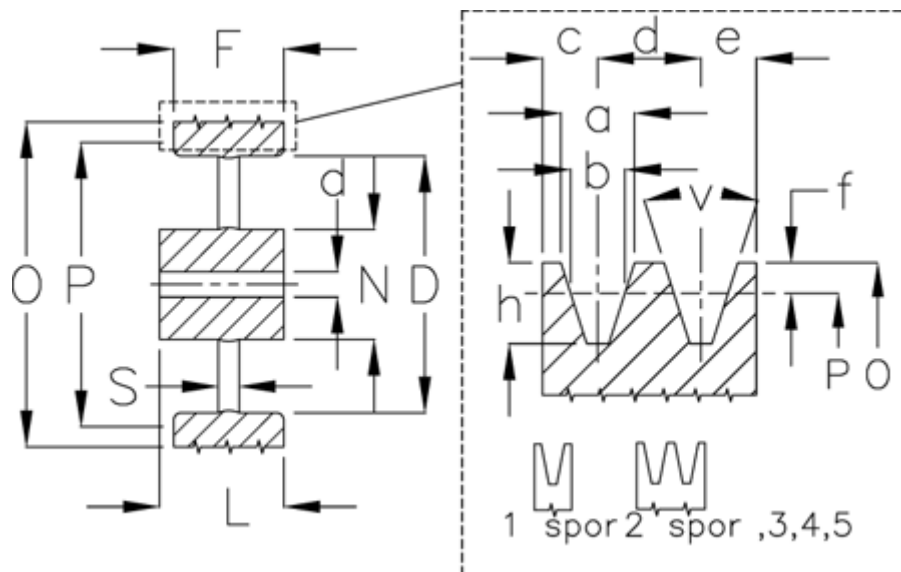

Varenummer: 60410131501

Beskrivelse: Uboret kileremsskive B 315/1

## Mål

Antal spor = 1  
 D = 273  
 d = 20  
 F = 25.0  
 L = 50  
 N = 76  
 O = 322.0  
 P = 315

S = 15  
 Type = B